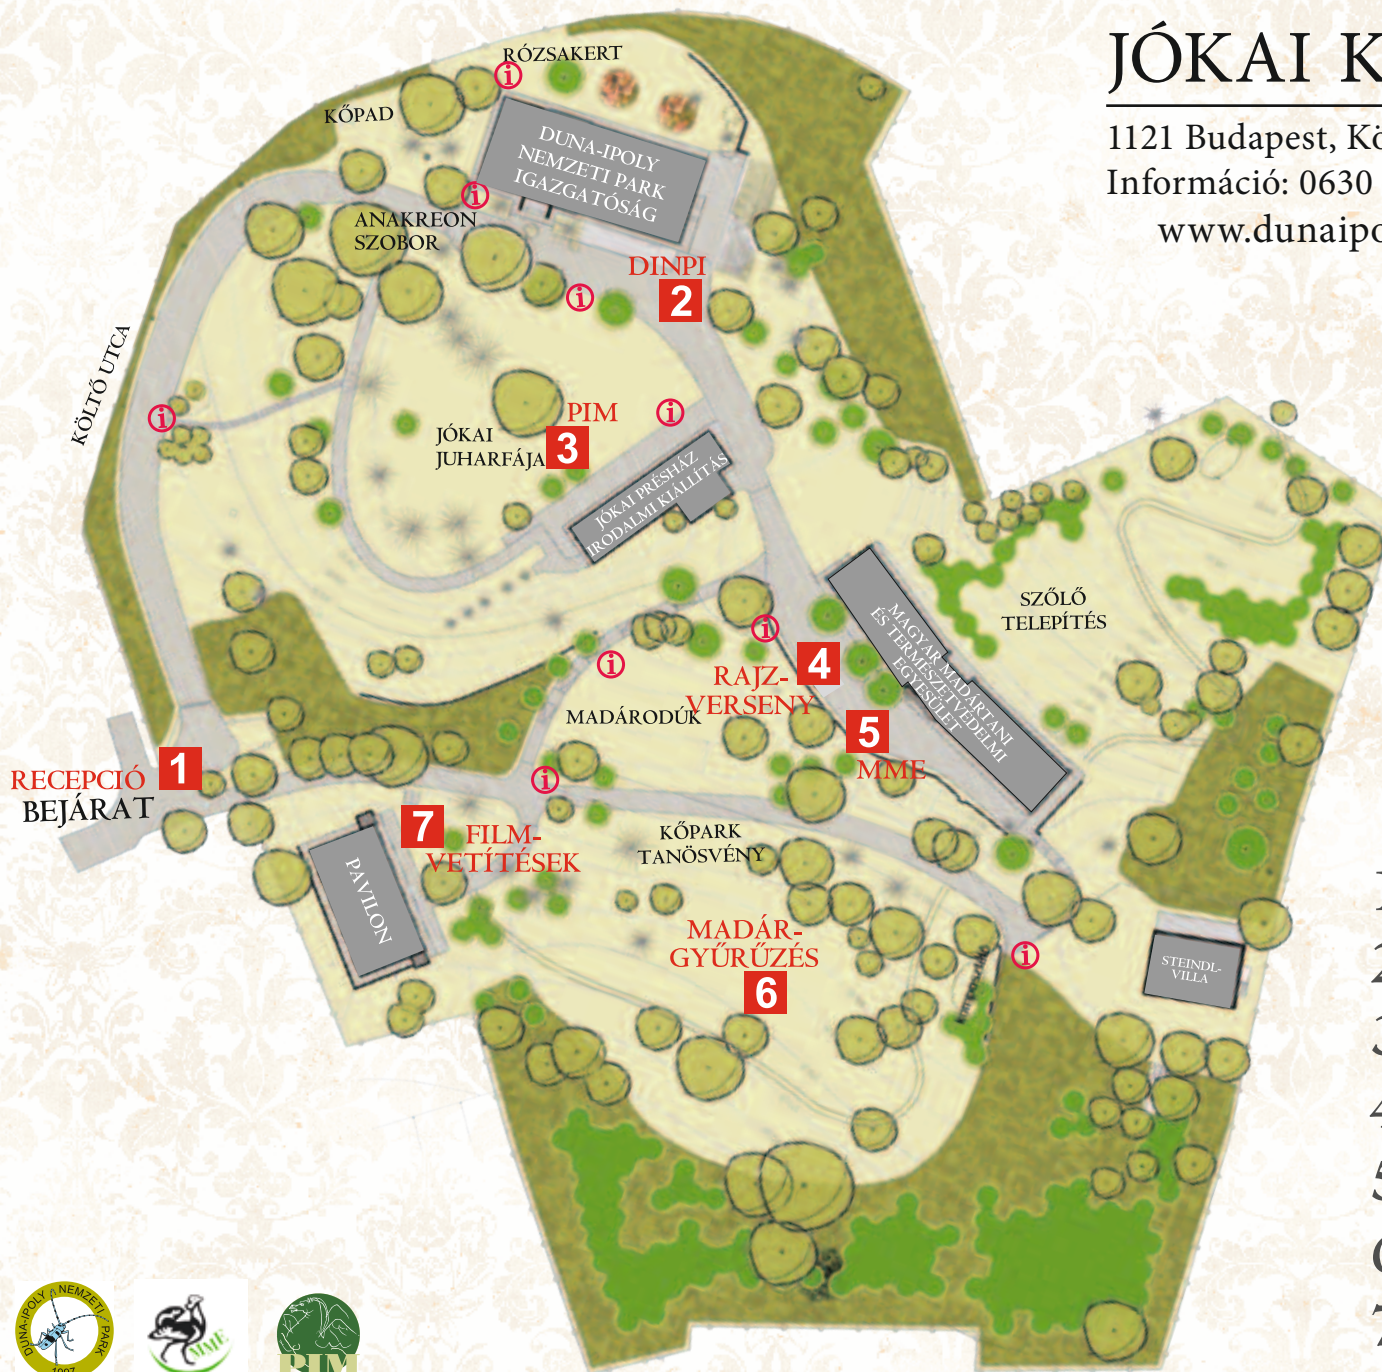

JÓKAI KERT

1121 Budapest, Költő u. 21.

Információ: 0630 663 4669

www.dunaipoly.hu

JELMAGYARÁZAT

Információs tábla

Lombhullató fa

Örökzöld fa

Parkerdő

Gyep

Sétaút

1. RECEPCIÓ
2. DINPI
3. PIM
4. RAJZVERSENY
5. MME
6. MADÁRGYŰRŰZÉS
7. FILMVETÍTÉSEK